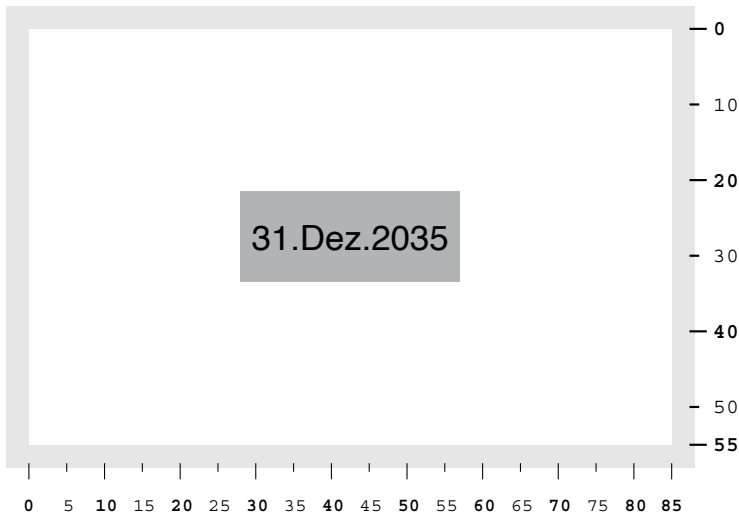

Wanger + Ulrich AG

Stempel · Gravuren · Schilder

Bitte beachten Sie:

Wenn Sie diesen Abzug ausdrucken, müssen Sie unbedingt in den Druckeinstellungen 1:1 bzw. ohne Seitenanpassung einstellen. Nur so erhalten Sie einen in Grösse korrekten Ausdruck. Die dargestellten Abdruckfarben können von der effektiven Stempelfarbe druckbedingt abweichen.

Ihre Produktvorschau

Ihr Text: 29.0 x 12.0 mm

Produktgrösse: 85 x 55 mm